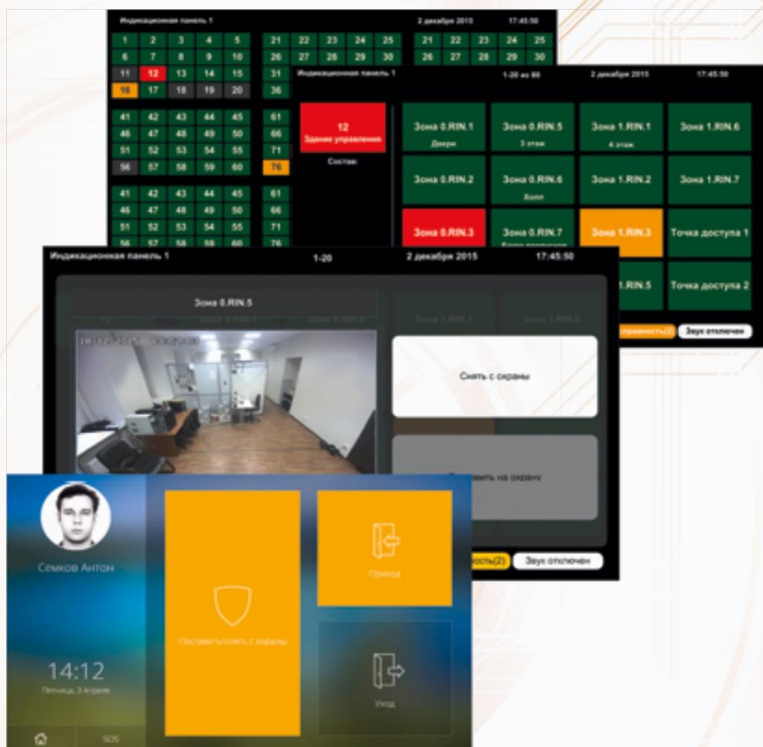

## АФЕТ.425628.150ТУ

Информационно-управляющая консоль КИУ «Ель» является элементом системы управления доступом и охранной сигнализацией «Ель».

Информационно-управляющая консоль (КИУ) — это IP- консоль ввода/вывода и отображения текстовой, графической и медиа-информации с доступом к функциям системы в целом, а не к конкретному контроллеру или панели. Предназначен для использования в качестве стационарных терминалов управления и отображения состояния элементов системы.

Конструктивно КИУ представляет собой планшетный компьютер с оснасткой для установки на разные типы поверхностей. Отличительной особенностью КИУ является проводной Ethernet 100 Base-T для подключения к компьютерной сети.

### Встроенные программные средства

Контроллер функционирует под управлением операционной системы Linux и предоставляет веб-интерфейс по принципу «одного окна» для конфигурирования и настройки системы.

### Функции консоли:

- контроль и отображение текущего состояния зон и разделов охранной сигнализации, точек доступ;
- предоставление видеоданных от IP-камер;
- контроль состояния связи, и обеспечение синхронизации данных с другими узлами сети, в том числе с другими устройствами СУДОС «Ель»;
- журнал событий в энергонезависимой памяти;
- обеспечение идентификации по карте или пин-коду (с защитой от подбора кода с помощью интерактивной скремблированной клавиатуры).