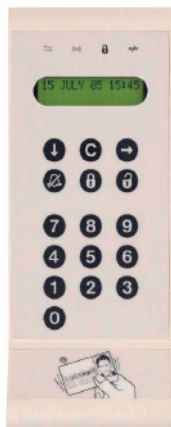

Выносные клавиатуры ВК-Д ЕЮКТ 1.730.013 ТУ

Предназначены для управления охранно-тревожной сигнализацией на базе охранных панелей ОП120/480-24-Д комплекса “Дозор”.

ВК-Д – клавиатура в белом пластмассовом корпусе;

ВК/2-Д – клавиатура в стальном вандалоустойчивом корпусе;

ВК/3-Д – клавиатура в сером пластмассовом корпусе.

Функционально клавиатуры полностью взаимозаменяемы, и отличаются только типом корпуса.

Характеристики	Значение
Напряжение питания	10–30 В
Потребляемый ток без подсветки ЖК дисплея	до 30 мА
Потребляемый ток с включенной подсветкой ЖК дисплея	до 90 мА
Диапазон рабочих температур	–5 – +60 °С
Допустимая влажность окружающей среды	0–96 % (без конденсата)
Габаритные размеры	ВК-Д – 234×95×51 мм; ВК/2-Д – 183×107×36 мм; ВК/3-Д – 180×100×35 мм.