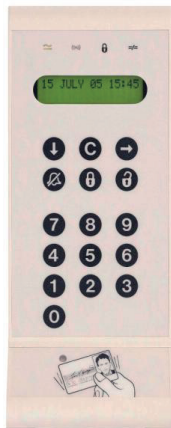

## Выносные клавиатуры ВК-Д ЕЮКТ 1.730.013 ТУ

Предназначены для управления охранно-тревожной сигнализацией на базе охранных панелей ОП120/480-24-Д комплекса "Дозор".

ВК-Д – клавиатура в белом пластмассовом корпусе;

ВК/2-Д – клавиатура в стальном вандалоустойчивом корпусе;

ВК/3-Д – клавиатура в сером пластмассовом корпусе.

Функционально клавиатуры полностью взаимозаменяемы, и отличаются только типом корпуса.

Характеристики	Значение
Напряжение питания	10–30 В
Потребляемый ток без подсветки ЖК дисплея	до 30 мА
Потребляемый ток с включенной подсветкой ЖК дисплея	до 90 мА
Диапазон рабочих температур	–5 – +60 °С
Допустимая влажность окружающей среды	0–96 % (без конденсата)
Габаритные размеры	ВК-Д – 234×95×51 мм; ВК/2-Д – 183×107×36 мм; ВК/3-Д – 180×100×35 мм.