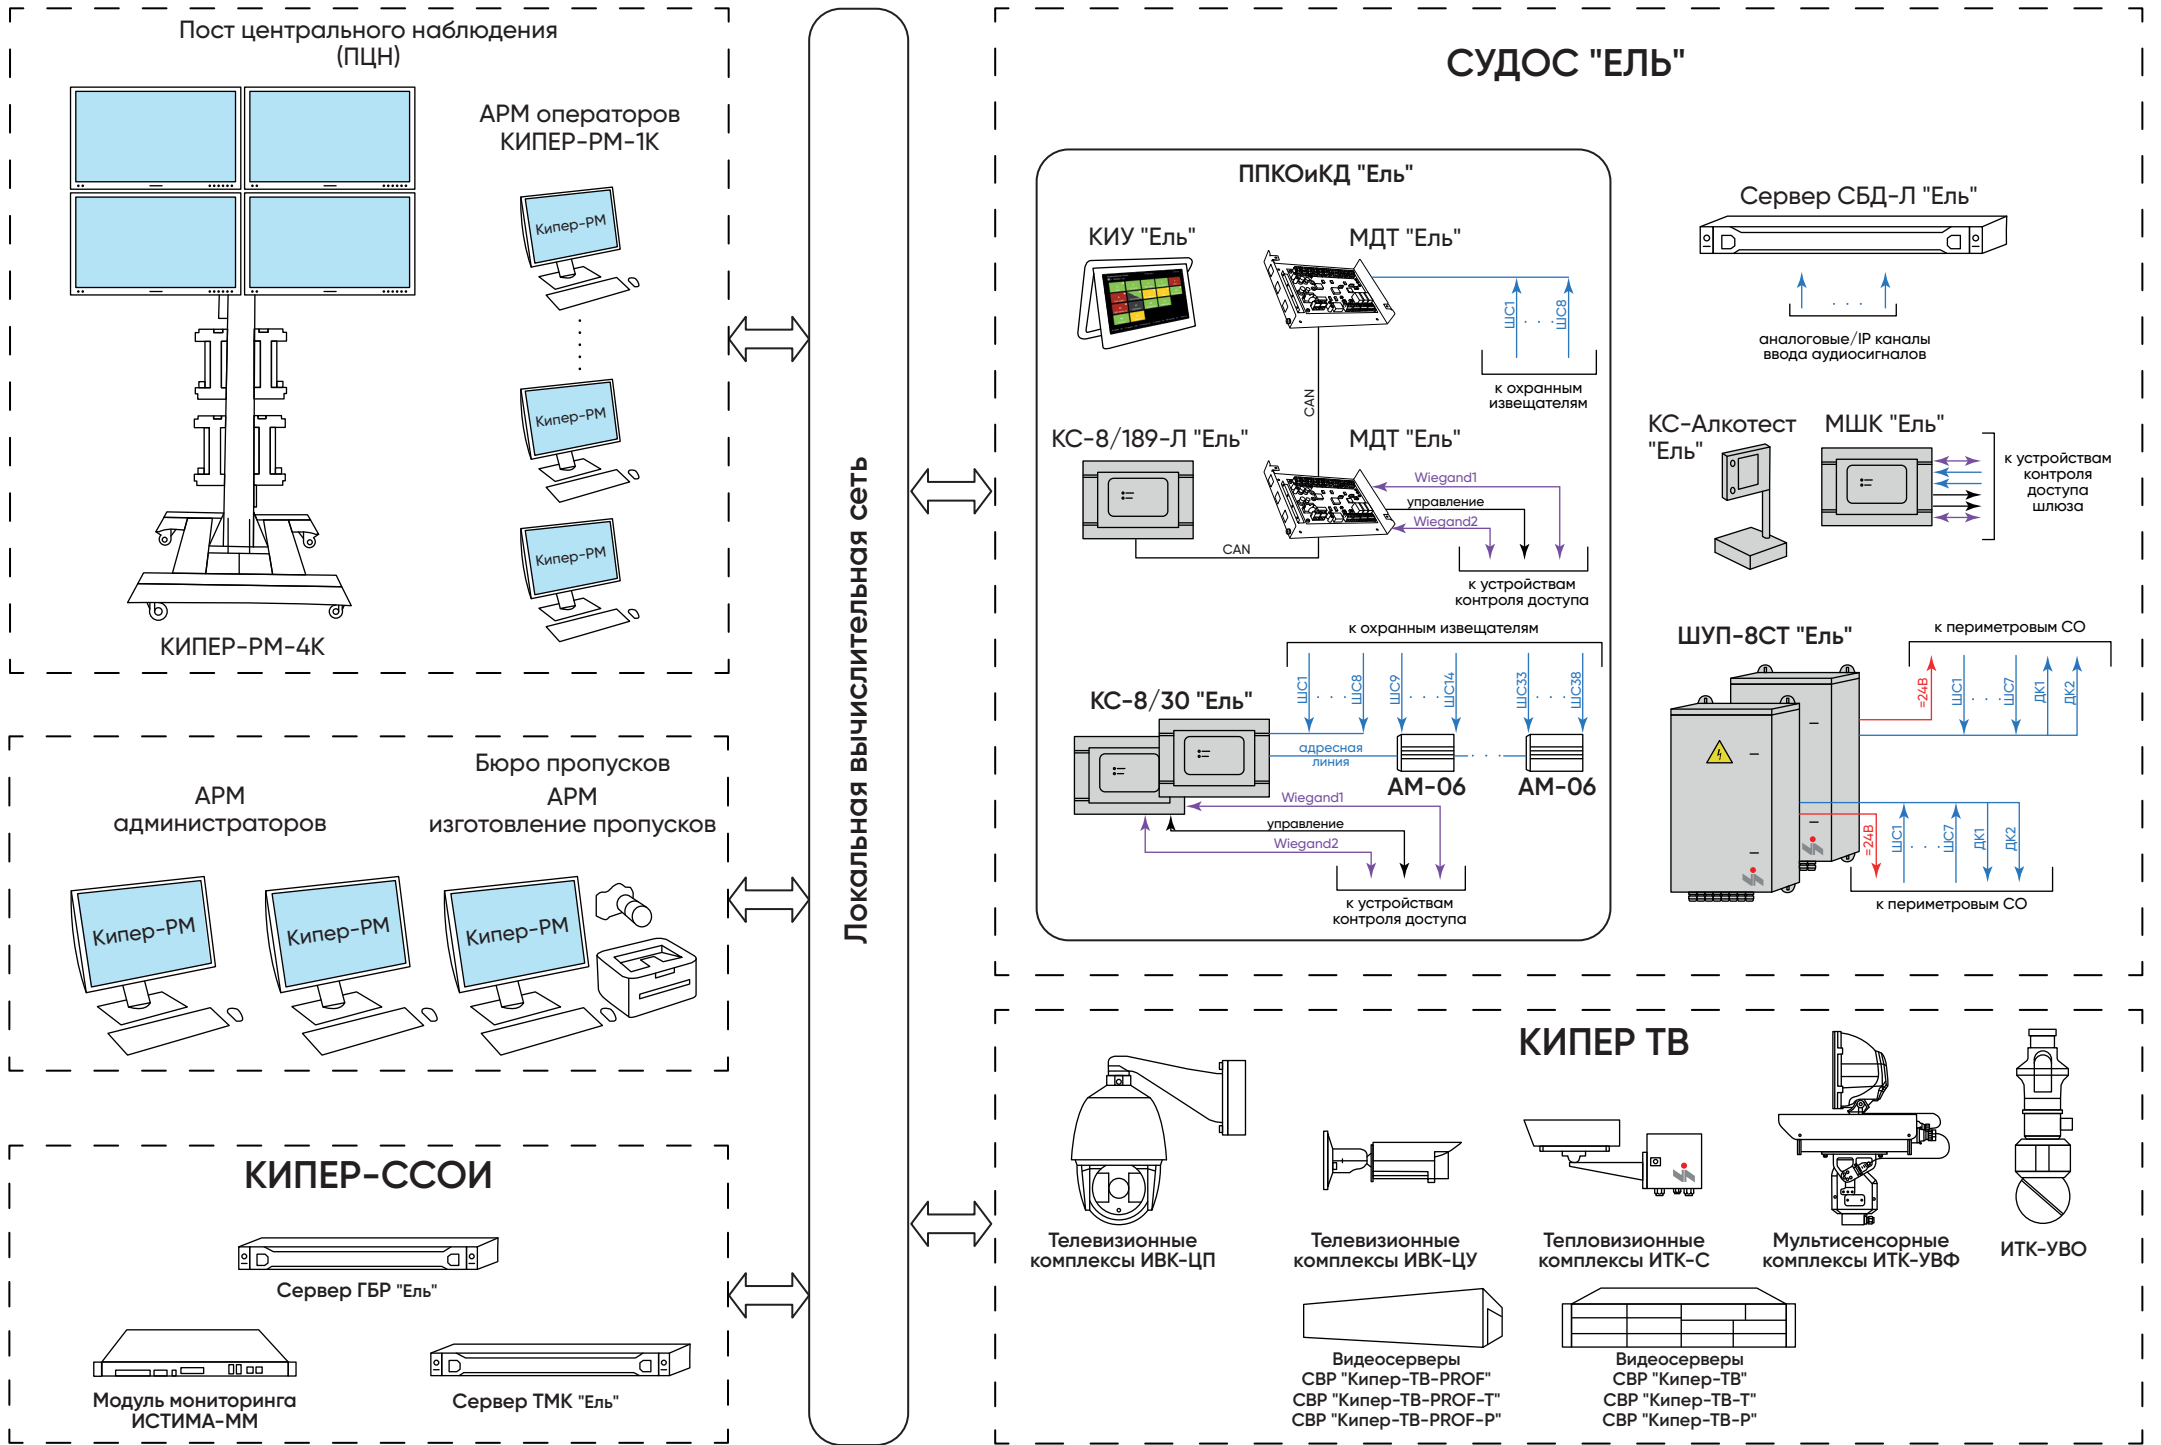

# Интегрированная система безопасности "КИПЕР"

**АМ-06** – расширитель охранных шлейфов

**АРМ** – автоматизированное рабочее место

**ИВК-ЦП** – поворотный телевизионный комплекс

**ИВК-ЦУ** – стационарный телевизионный комплекс

**ИСТИМА-ММ.УФ** – модуль мониторинга условий функционирования

**ИТК-С** – стационарный тепловизионный комплекс

**ИТК-УВО** – поворотный тепловизионно-телевизионный комплекс с оптическим локатором

**ИТК-УВФ** – поворотный тепловизионно-телевизионный комплекс с фарой-искателем

**КИУ** – информационно-управляющая консоль

**КС-Алкотест** – контроллер сетевой управления доступом с контролем паров алкоголя

**КС-8/30** – контроллер сетевой управления доступом и охранной сигнализации

**СВР** – сервер-видеорегистратор

**СО** – средство обнаружения

**ТМК** – технический мониторинг и контроль объектов транспортной инфраструктуры

**ШС** – шлейф сигнализации

**ШУП-8СТ** – шкаф участковый периметровый