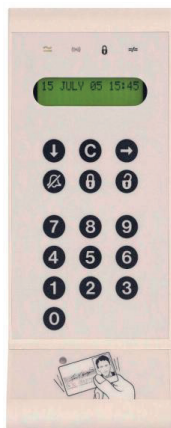

Выносные клавиатуры ВК-Д ЕЮКТ 1.730.013 ТУ

Предназначены для управления охранно-тревожной сигнализацией на базе охранных панелей ОП120/480-24-Д комплекса "Дозор".

ВК-Д – клавиатура в белом пластмассовом корпусе;

ВК/2-Д – клавиатура в стальном вандалоустойчивом корпусе;

ВК/3-Д – клавиатура в сером пластмассовом корпусе.

Функционально клавиатуры полностью взаимозаменяемы, и отличаются только типом корпуса.

Характеристики	Значение
Напряжение питания	10–30 В
Потребляемый ток без подсветки ЖК дисплея	до 30 мА
Потребляемый ток с включенной подсветкой ЖК дисплея	до 90 мА
Диапазон рабочих температур	–5 – +60 °С
Допустимая влажность окружающей среды	0–96 % (без конденсата)
Габаритные размеры	ВК-Д – 234×95×51 мм; ВК/2-Д – 183×107×36 мм; ВК/3-Д – 180×100×35 мм.